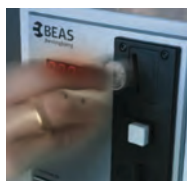

### TEHNIČNI PODATKI:

Avtomat R 1 je zasnovan tako, da je njegova uporaba zelo preprosta, uporabniški meni pa v 5 jezikih, kartico pa na avtomat zgolj položimo ali vstavimo.

Z uporabo BeasCard uporabnikom omogočimo vstop v kopalnico, tuš kabino, kontrolo kredita na kartici, kontrolo porabe na kartici, blokado kartice itd.