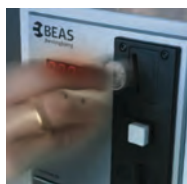

OPTIMALNE REŠITVE ZA OSKRBO AVTODOMOV

R 2 NADZOR DOSTOPA

Nalaganje

TEHNIČNI PODATKI:

Nadzor dostopa z BeasCard izboljšuje varnost in storitve za stranke, nepooblaščenim gostom pa preprečuje uporabo objektov.

Z R2 in BeasCard lahko omogočimo odpiranje dvižne zapornice, prístup do bazena, toalet itd. Skratka vsak dostop je nadzorovan in mogoč zgolj s kartico.

Nadzor dostopa je izdelan iz trpežnega UV-odpornega termoplastičnega materiala.