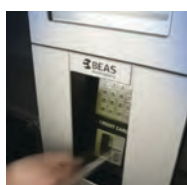

OPTIMALNE REŠITVE ZA OSKRBO AVTODOMOV

R 2 NADZOR DOSTOPA

Nalaganje

TEHNIČNI PODATKI:

Nadzor dostopa z BeasCard izboljšuje varnost in storitve za stranke, nepooblaščenim gostom pa preprečuje uporabo objektov.

Z R2 in BeasCard lahko omogočimo odpiranje dvižne zapornice, prístup do bazena, toalet itd. Skratka vsak dostop je nadzorovan in mogoč zgolj s kartico.

Nadzor dostopa je izdelan iz trpežnega UV-odpornega termoplastičnega materiala.