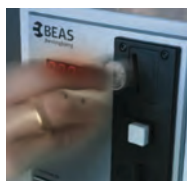

OPTIMALNE REŠITVE ZA OSKRBO AVTODOMOV

AVTOMAT C 123

Nalaganje

TEHNIČNI PODATKI:

Dimenzije: 200 x 180 x 78 mm

Da bi gostom omogočili uporabo nekaterih dodatnih uslug (pralni stroji, sušilni stroji, pomivalni stroji, solarji, savne, fitnes itd.) priporočamo uporabo Avtomata C 123.

Z uporabo BeasCard kartice lahko na posameznem avtomatu vključimo 3 različne aparate, opravimo registracijo ali kontroliramo porabo.

Uporabniški meni je v 5 različnih jezikih.

Sprememba letnega in zimskega časa je samodejna.