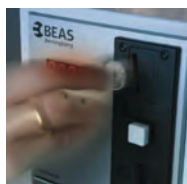

OPTIMALNE REŠITVE ZA OSKRBO AVTODOMOV

SAMOPOSTREŽNI TERMINAL „KARDMASTER I“

Nalaganje

TEHNIČNI PODATKI:

Dimenzije: 633 x 625 x 430 mm

Kardmaster je plačilni terminal za izdajanje BEASCARD kartic, s katerimi je omogočeno praktično neomejeno plačevanje (turistične takse, elektrike, vode, uporabe postajališča za avtodome, tušev itd.).

Gost na avtomatu KARDMASTER I ali CASHLOADER proti plačilu prejme BEASCARD.

Kartico je mogoče kupiti kadarkoli, jo napolniti ali vrniti.

Oba avtomata sta tudi vremensko odporna.

Opremljen z displejem na dotik in prijaznim trojezičnim uporabniškim menijem.