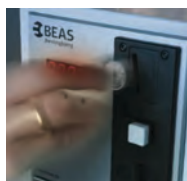

OPTIMALNE REŠITVE ZA OSKRBO AVTODOMOV

SAMOPOSTREŽNI TERMINAL „KARDMASTER V“

Nalaganje

TEHNIČNI PODATKI:

Dimenzije: 970 x 315 x 210 mm

Kardmaster V je plačilni terminal, plačevanje je mogoče s kreditnimi karticami MasterCard, Visa in drugimi.

Terminal je robusten in opremljen z displejem na dotik in trojezičnim menijskim izbiranjem.

Vgrajen ima tiskalnik za parkirne kartice in račun. Parkirne kartice so kot nalepke in v različnih barvah.

Backoffice s statistiko, blagajniško knjigo in uporabniškimi opravili je spletno (web) podprt.

Nastavitev cene in drugih možnih podatkov, kot npr. koda za dostop v sanitarije, kopalnice in WIFI.

V primeru nepravilnosti terminal obvešča tudi z SMS.

Terminal ima možnost polnjenja BEASCARD, ki se uporabljajo za plačilo vode ali elektrike.