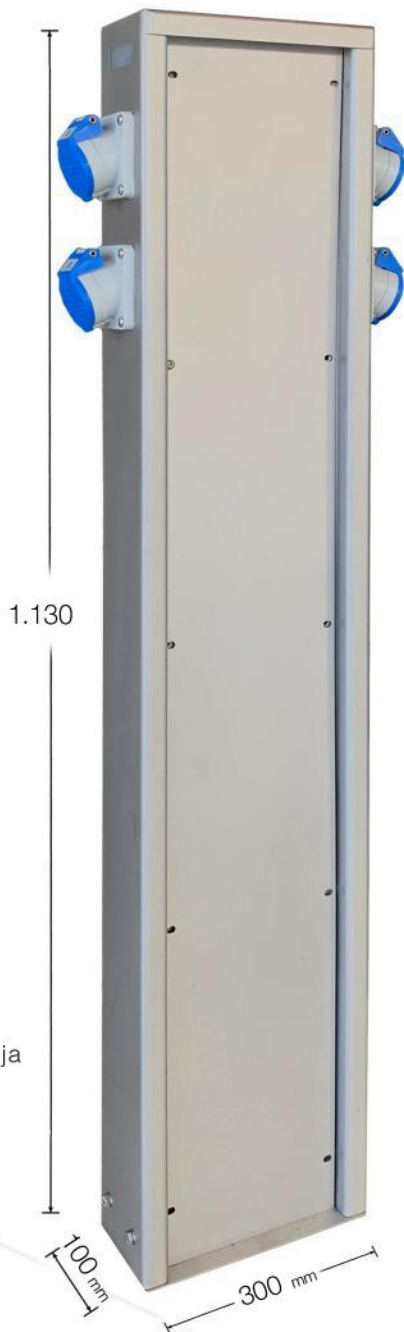

ELEKTRO T4

18-5130

Elektrika

- 4 x CEE vtičnice, 16 A
- sponke za priključitev

Izdelava

- stebrički iz nerjavečega jekla
- peskana struktura s silikonskim premazom
- sprednja stranica privijačena

Plačevanje

- poraba se obračunava pavšalno ali pa je brezplačna

Razsvetljava

- opsijska LED osvetlitev z ali brez krmiljenja z evropsko uro

Standardi

- DIN VDE 0100-708
- VDE 0100-708-20010-02

*Montaža stebrička na standardni betonski podstavek art. 18-9920.